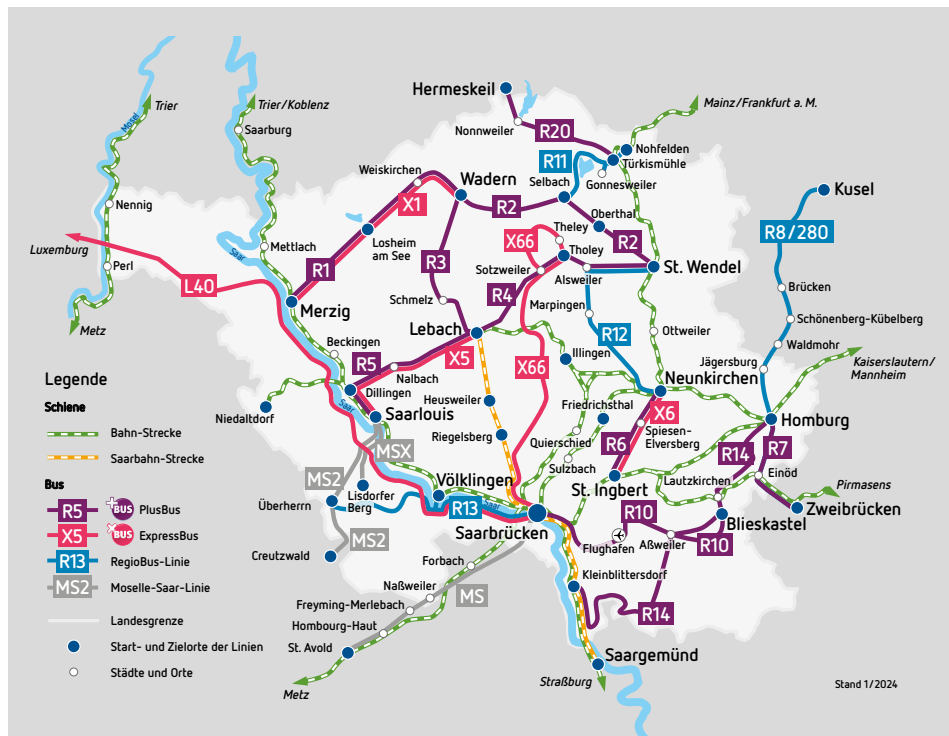

R3

PlusBus. Die neue Premiumklasse: Plus Qualität – Minus Stress.

IHR +BUS & XBUS NETZ

Bestens informiert!

saarVV CALL- & ABO-CENTER / Saarbahn Service Center

Zwei Center für alle Fragen!

saarVV Call- & Abo-Center*

Hohenzollernstraße 8

66333 Völklingen

Tel.: 06898 500 4000

Fax: 06898 500 4100

E-Mail: service@saarVV.de

Mo. – Fr.: 7 Uhr – 19 Uhr

Sa., So. und Feiertage: 8 Uhr – 18 Uhr

Abo-Service der Saarbahn GmbH:

Saarbahn Service Center (SSC)

Nassauer Straße 2 – 4,

66111 Saarbrücken

Tel.: 0681 5003-354, E-Mail: abo@saarbahn.de

Telefonzeiten: Mo. – Do.: 8 Uhr – 16 Uhr, Fr.: 8 Uhr – 15 Uhr

Bürozeiten: Mo. – Mi., Fr.: 9 Uhr – 15 Uhr Do.: 10 Uhr – 18 Uhr

Was können wir für Sie tun?

Weitere Infos online unter www.saarVV.de und www.saarbahn.de

IHRE PLUSPUNKTE AUF EINEN BLICK

- + Regelmäßiger Takt von früh bis spät
- + Anschluss an Bahn und bedeutende Buslinien
- + Einfache und günstige Tarife
- + Hoher Komfort im Bus
- + Barrierefreiheit
- ✗ Expressfahrten im Berufsverkehr
- ✗ Direkter und schneller Linienweg
- ✗ Weniger Zwischenstopps

Sei schlauVV, fahr saarVV saarVV.de

HERAUSGEBER

KVS GmbH

Oberförstereistraße 2

66740 Saarlouis

Telefon: 06831-9402-0

Telefax: 06831-9402-95

info@kvs.de | www.kvs.de

Kundenzentrum Saarlouis

ZOB Kleiner Markt, Telefon: 06831-9402-72

Mo-Fr 8.00 - 11.30, 12.15 - 15.30 Uhr

Kundenzentrum Lebach

Am Bahnhof 8, Telefon: 06831-9402-65

Mo-Mi 8.00 - 12.00 Uhr und 13.00 - 16.00 Uhr

Do 9.00 - 18.00 Uhr

Fr 6.00 - 12.00 Uhr

Sa 8.00 - 12.00 Uhr

Zweckverband Personennahverkehr Saarland

Mobilität gestalten

Zweckverband Personennahverkehr Saarland

Am Hauptbahnhof 6-12

66111 Saarbrücken

www.zps-online.de